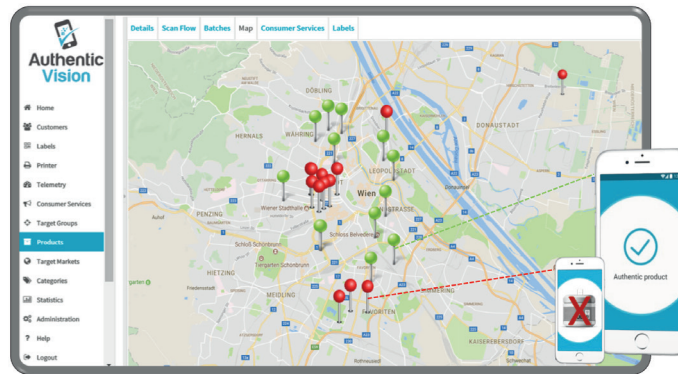

# 本物 を見抜く

下のラベルをご覧ください。違いがお判りになりますか？同じもののように見えますが、一方は偽物で、もう一方が本物です。当社のCheck if Realアプリを使ってラベルをスキャンすれば、たちどころに結果がわかるのです！

当社のタグは唯一無二。当社でさえ複製できないのです。

本物

偽物

# AUTHENTIC VISION社 について

「当社はシンプルなスキャンだけで世界をもっと安全な場所にします。複製防止タグによってスマートフォンかつ偽造不可能な製品を実現する当社の技術は、ブランドと顧客の結びつきを強めながらブランドと収益を確保することができるのです。」

## スキャンデータ

リアルタイム市場情報  
リアルタイム販売ルート管理